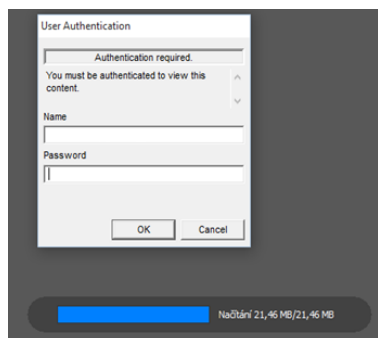

Obrázek č.3 – Otevření šifrovaného dokumentu, zadání přístupových údajů účtu FileOpen